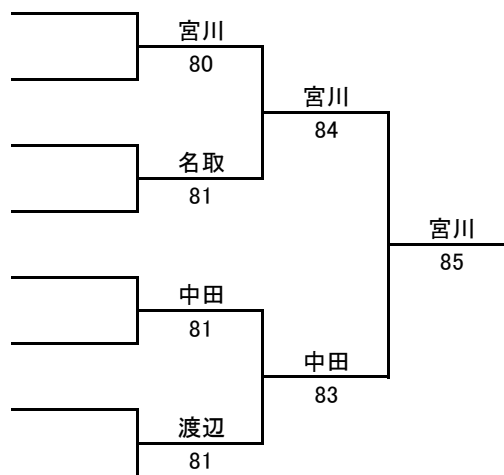

## ■ 女子シングルス A 級

- 1 宮川 真身 (エストTC)
- 2 中田 杏希 (Team T)
- 3 丸茂 紗々 (富竹中学校)
- 4 名取 佐知子 (ACE TC)
- 5 中田 花梨 (Team T)
- 6 一瀬 有紀乃 (エストTC)
- 7 齊藤 葵 (富竹中学校)
- 8 渡邊 智子 (エストTC)

## ■ 女子シングルスCDE級