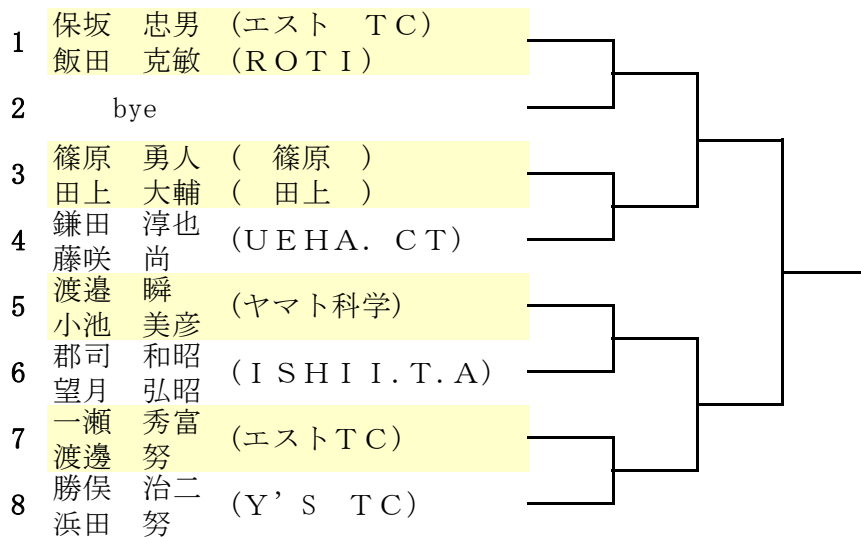

■ 男子 35歳以上ダブルス

■ 男子45歳以上ダブルス

1	石澤 祐一 (G H I B L I)	
2	中込 昌二 (あ い T C)	
3	太田 緑 (A C E T C)	
4	佐藤 真一 (I S H I I . T . A)	
5	賀宮 薫 (県庁 T C)	
6	羽田 咲夫 (ヤマト科学)	
	鎌田 健義 (I S H I I . T . A)	
	小池 美彦 (篠原)	
	郡司 和昭 (田上)	
	望月 弘昭	
	篠原 勇人	
6	田上 大輔	