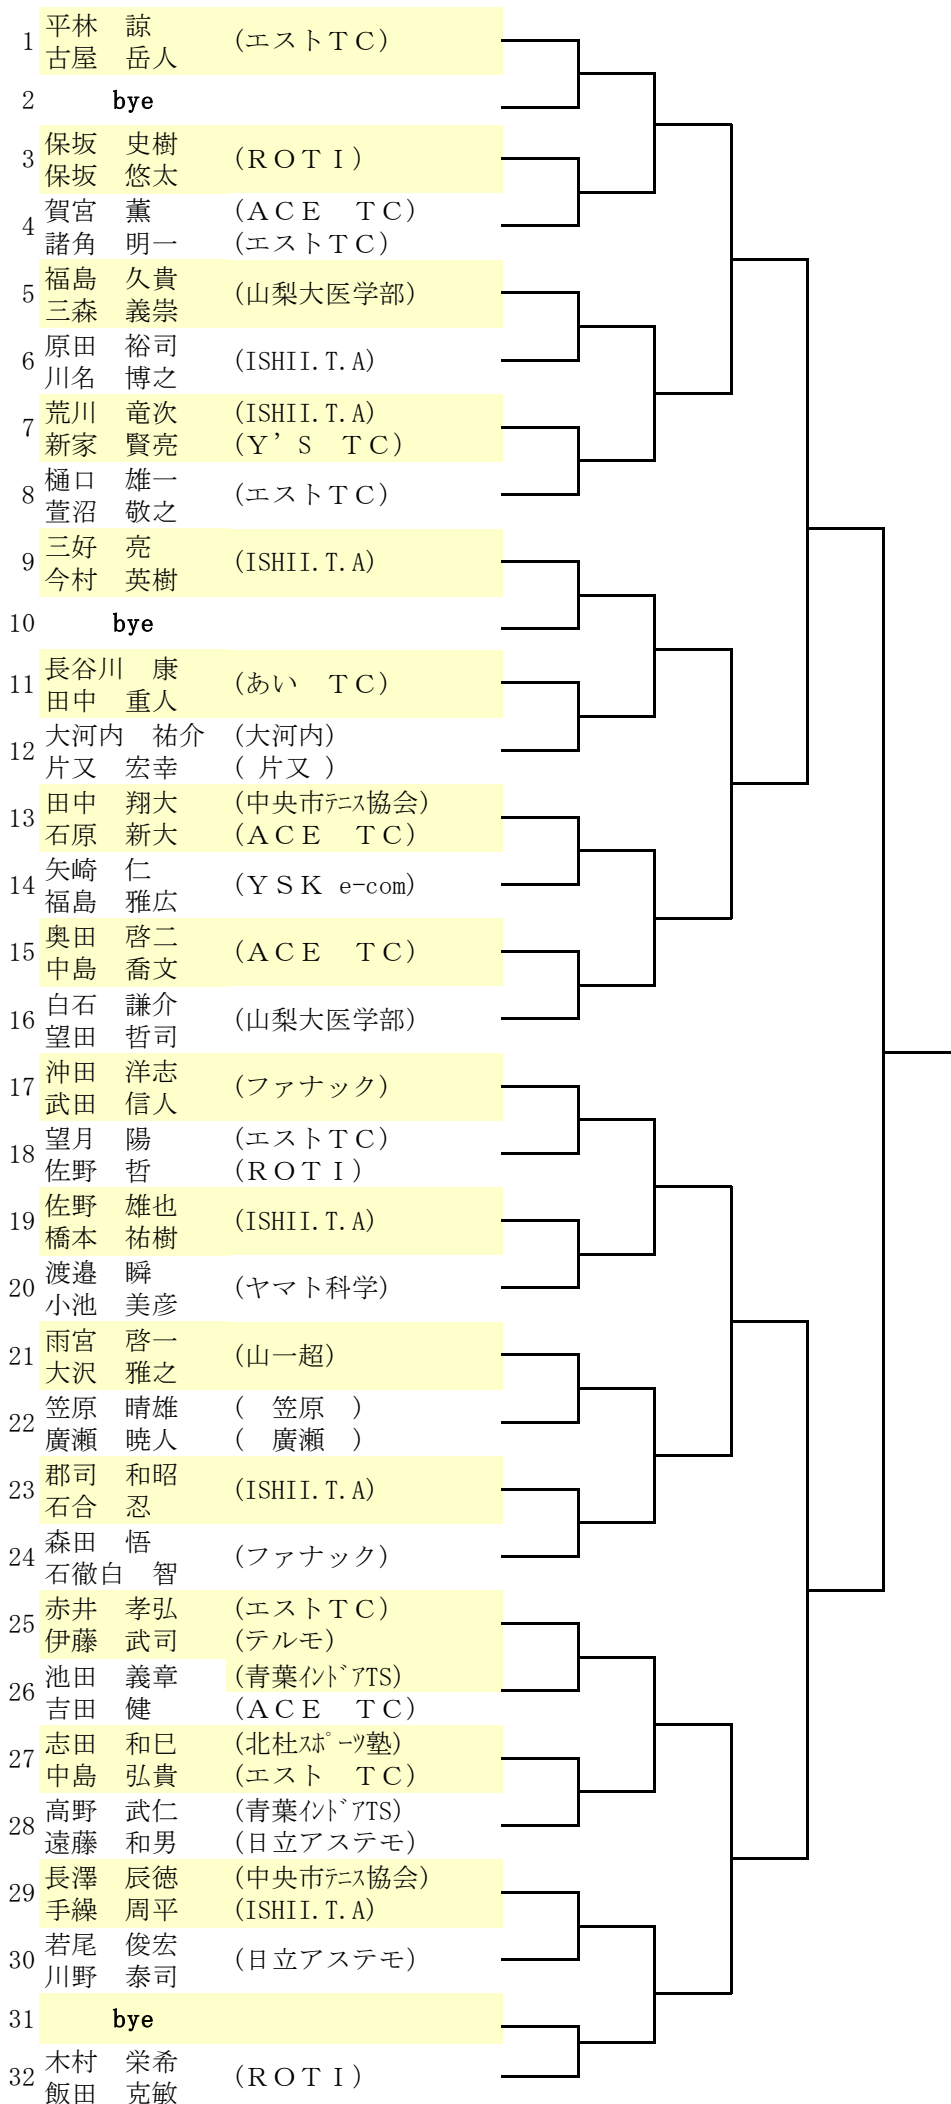

男子ダブルス A級

■男子ダブルス BC級