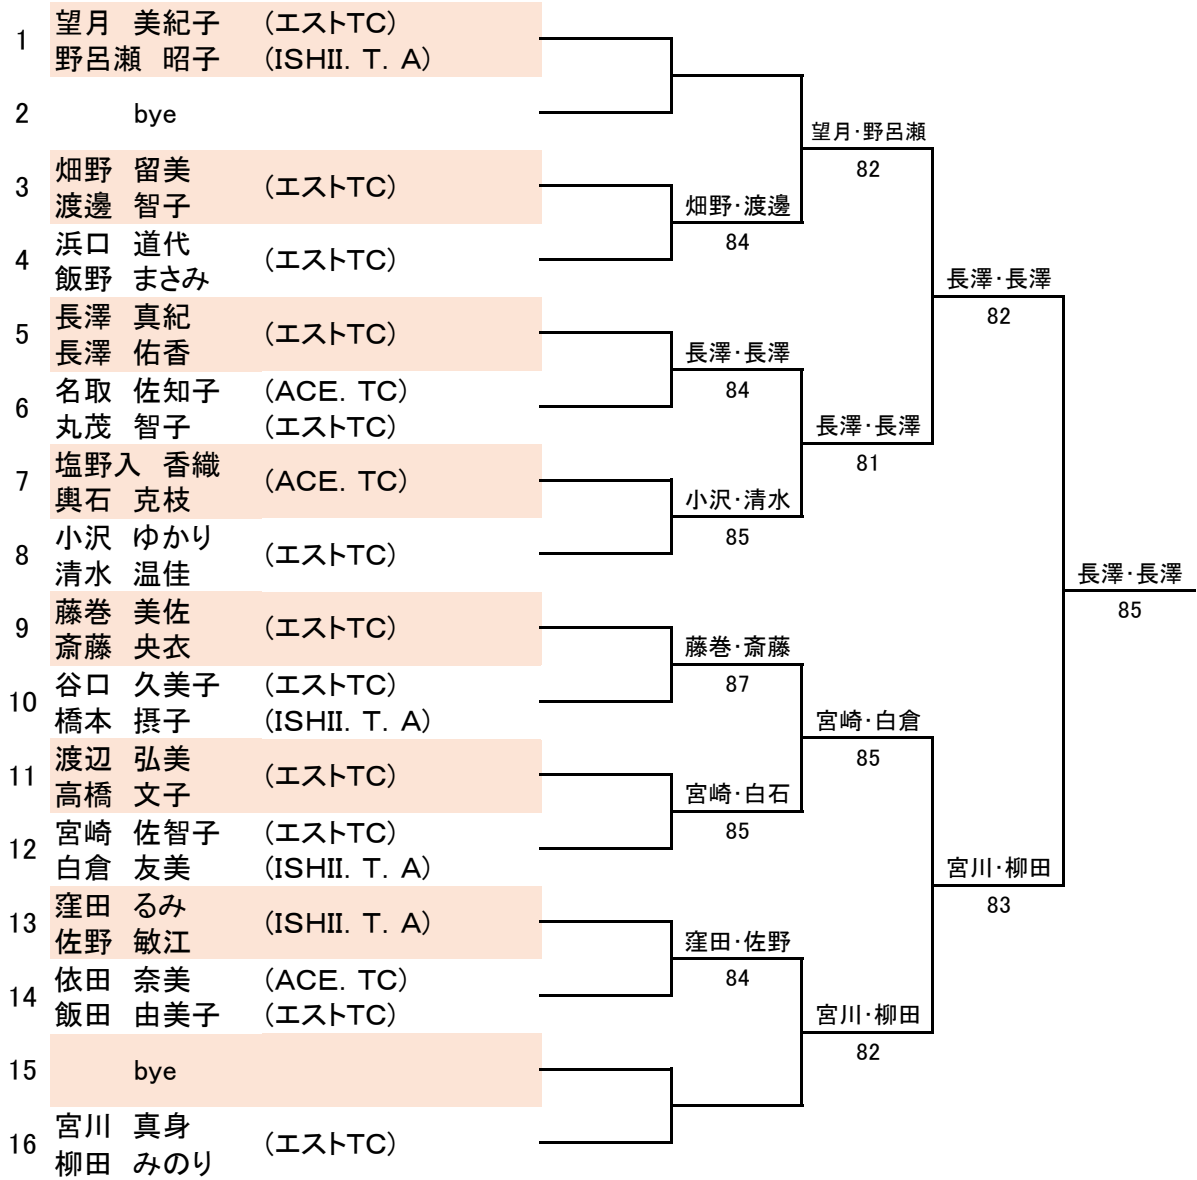

■ 女子ダブルス A 級

■ 女子ダブルスBCDE級