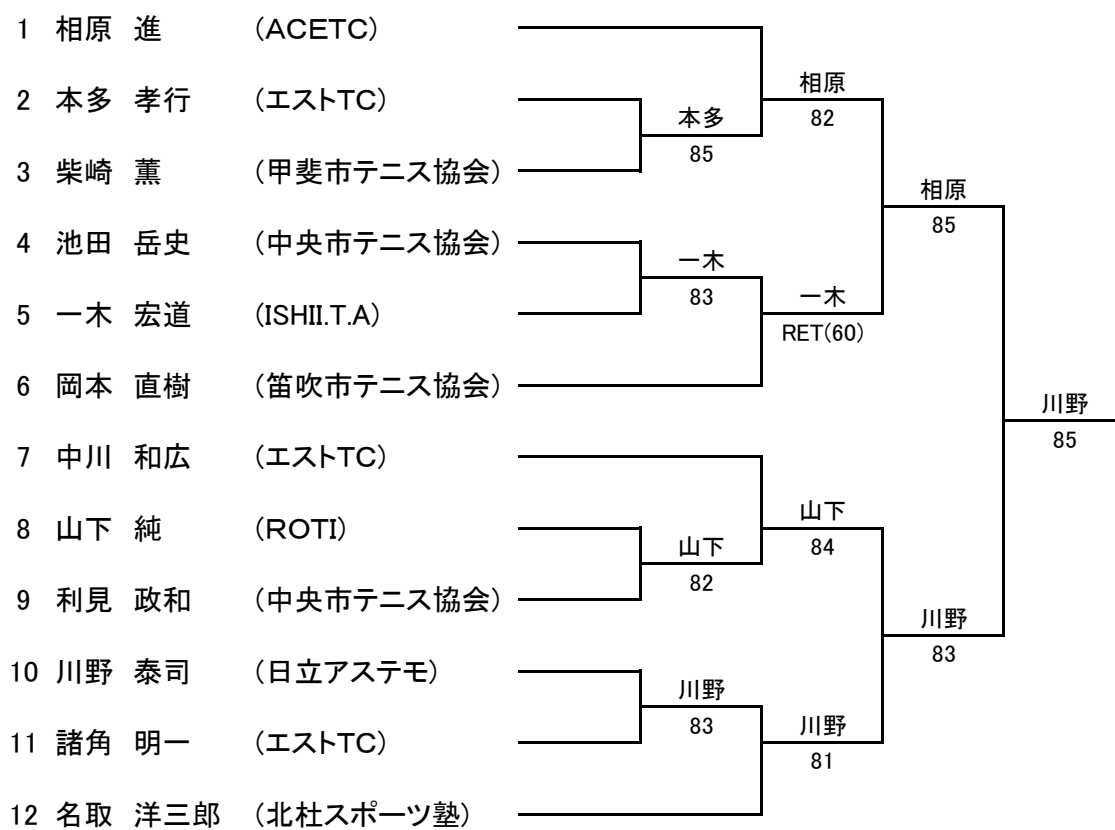

■ 男子35歳以上シングルスH級