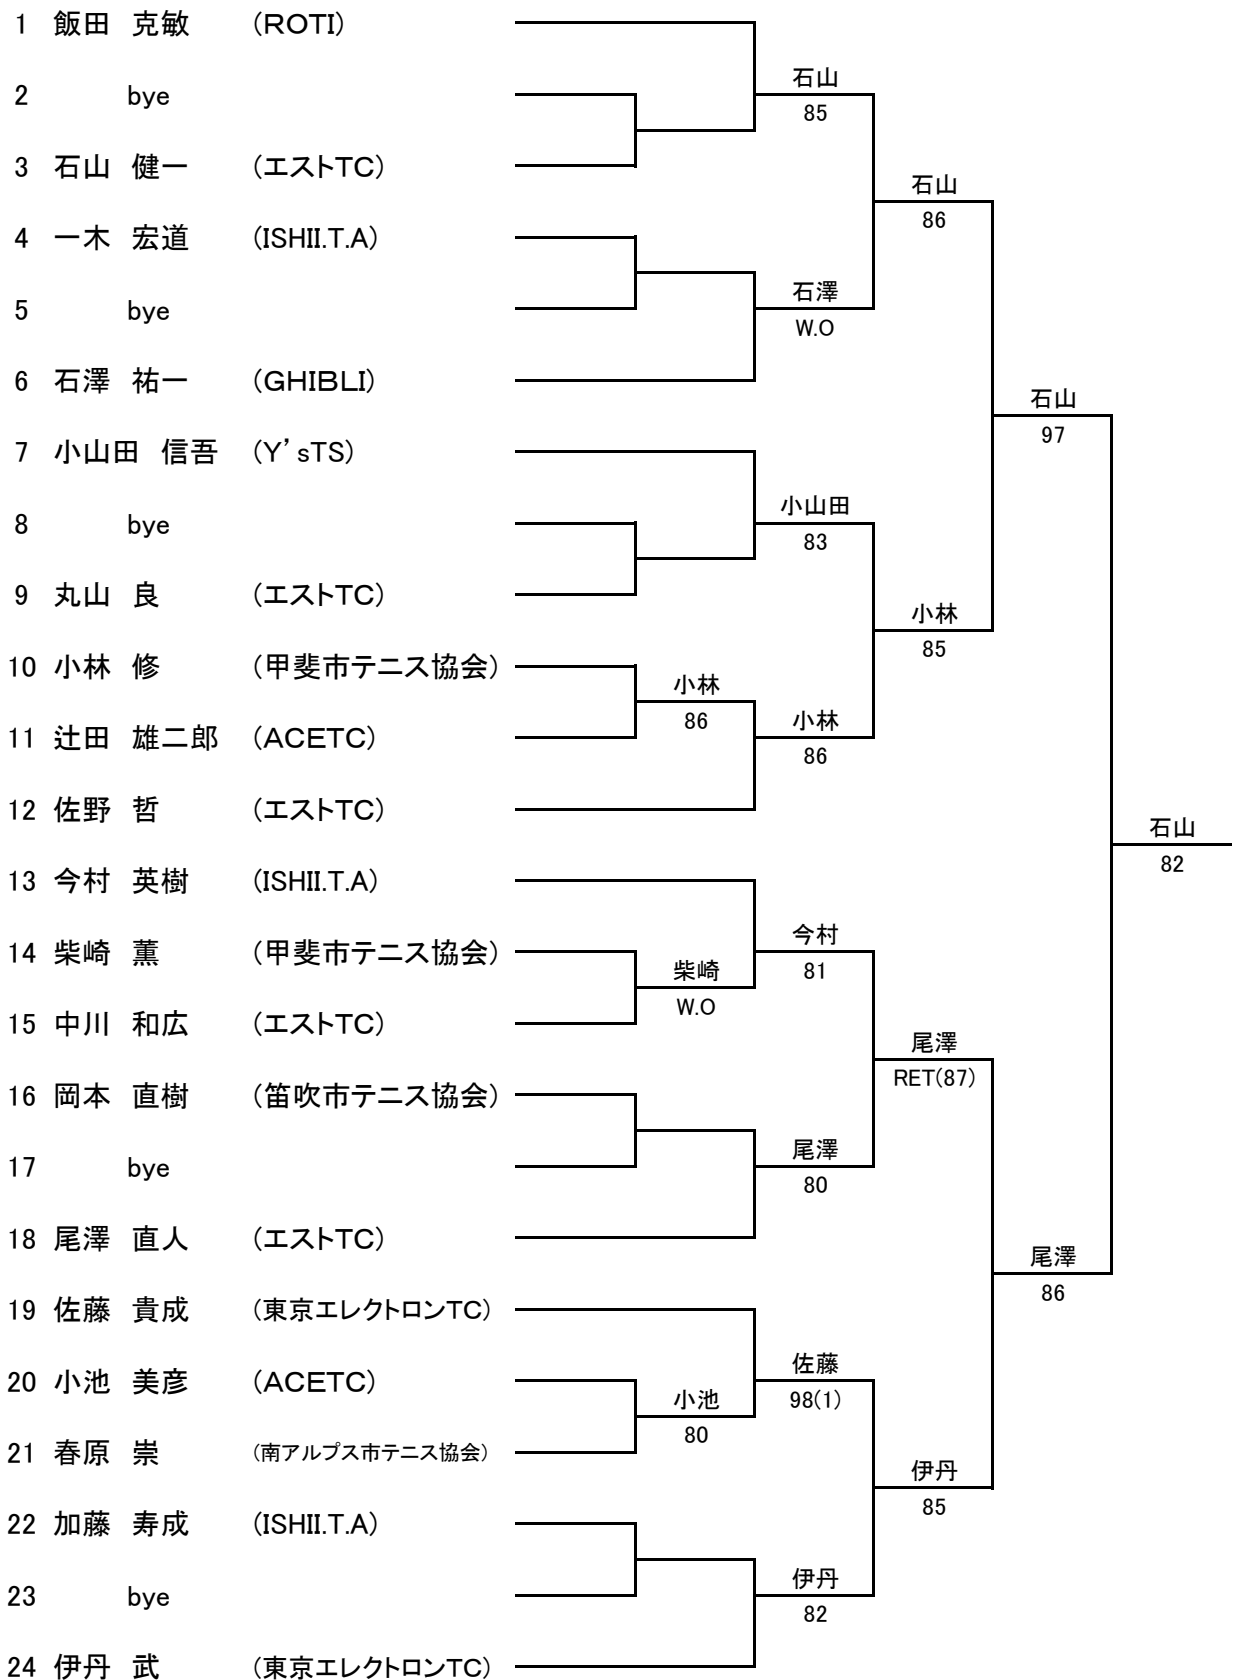

■ 男子45歳以上シングルス級