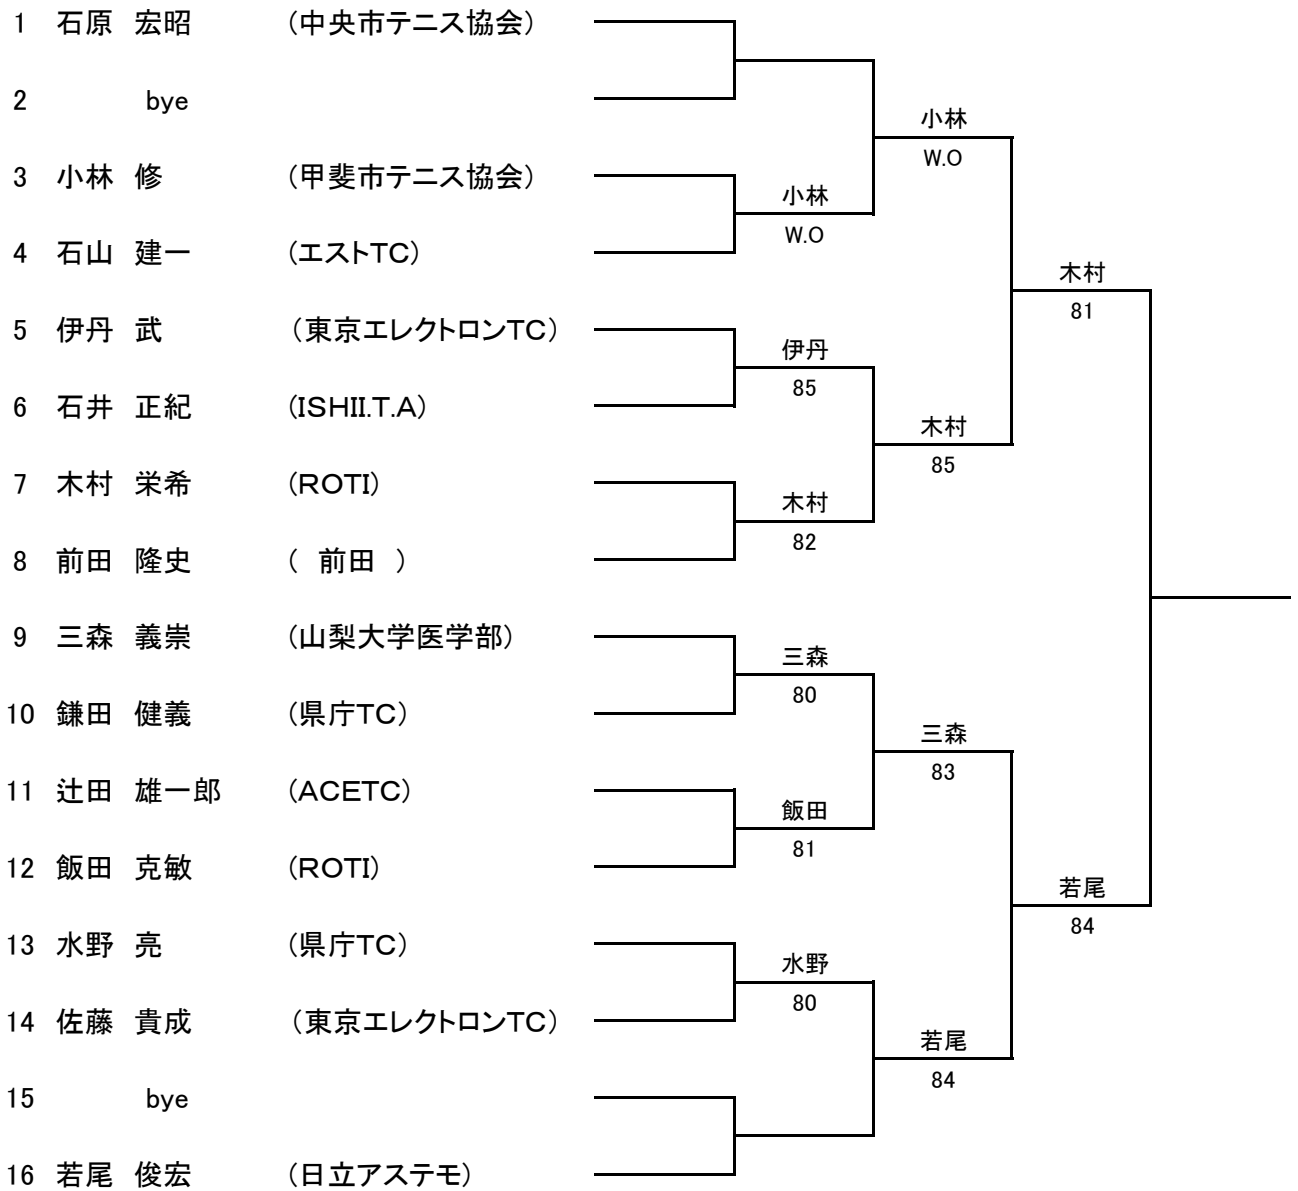

## ■ 男子35歳以上シングルスG級