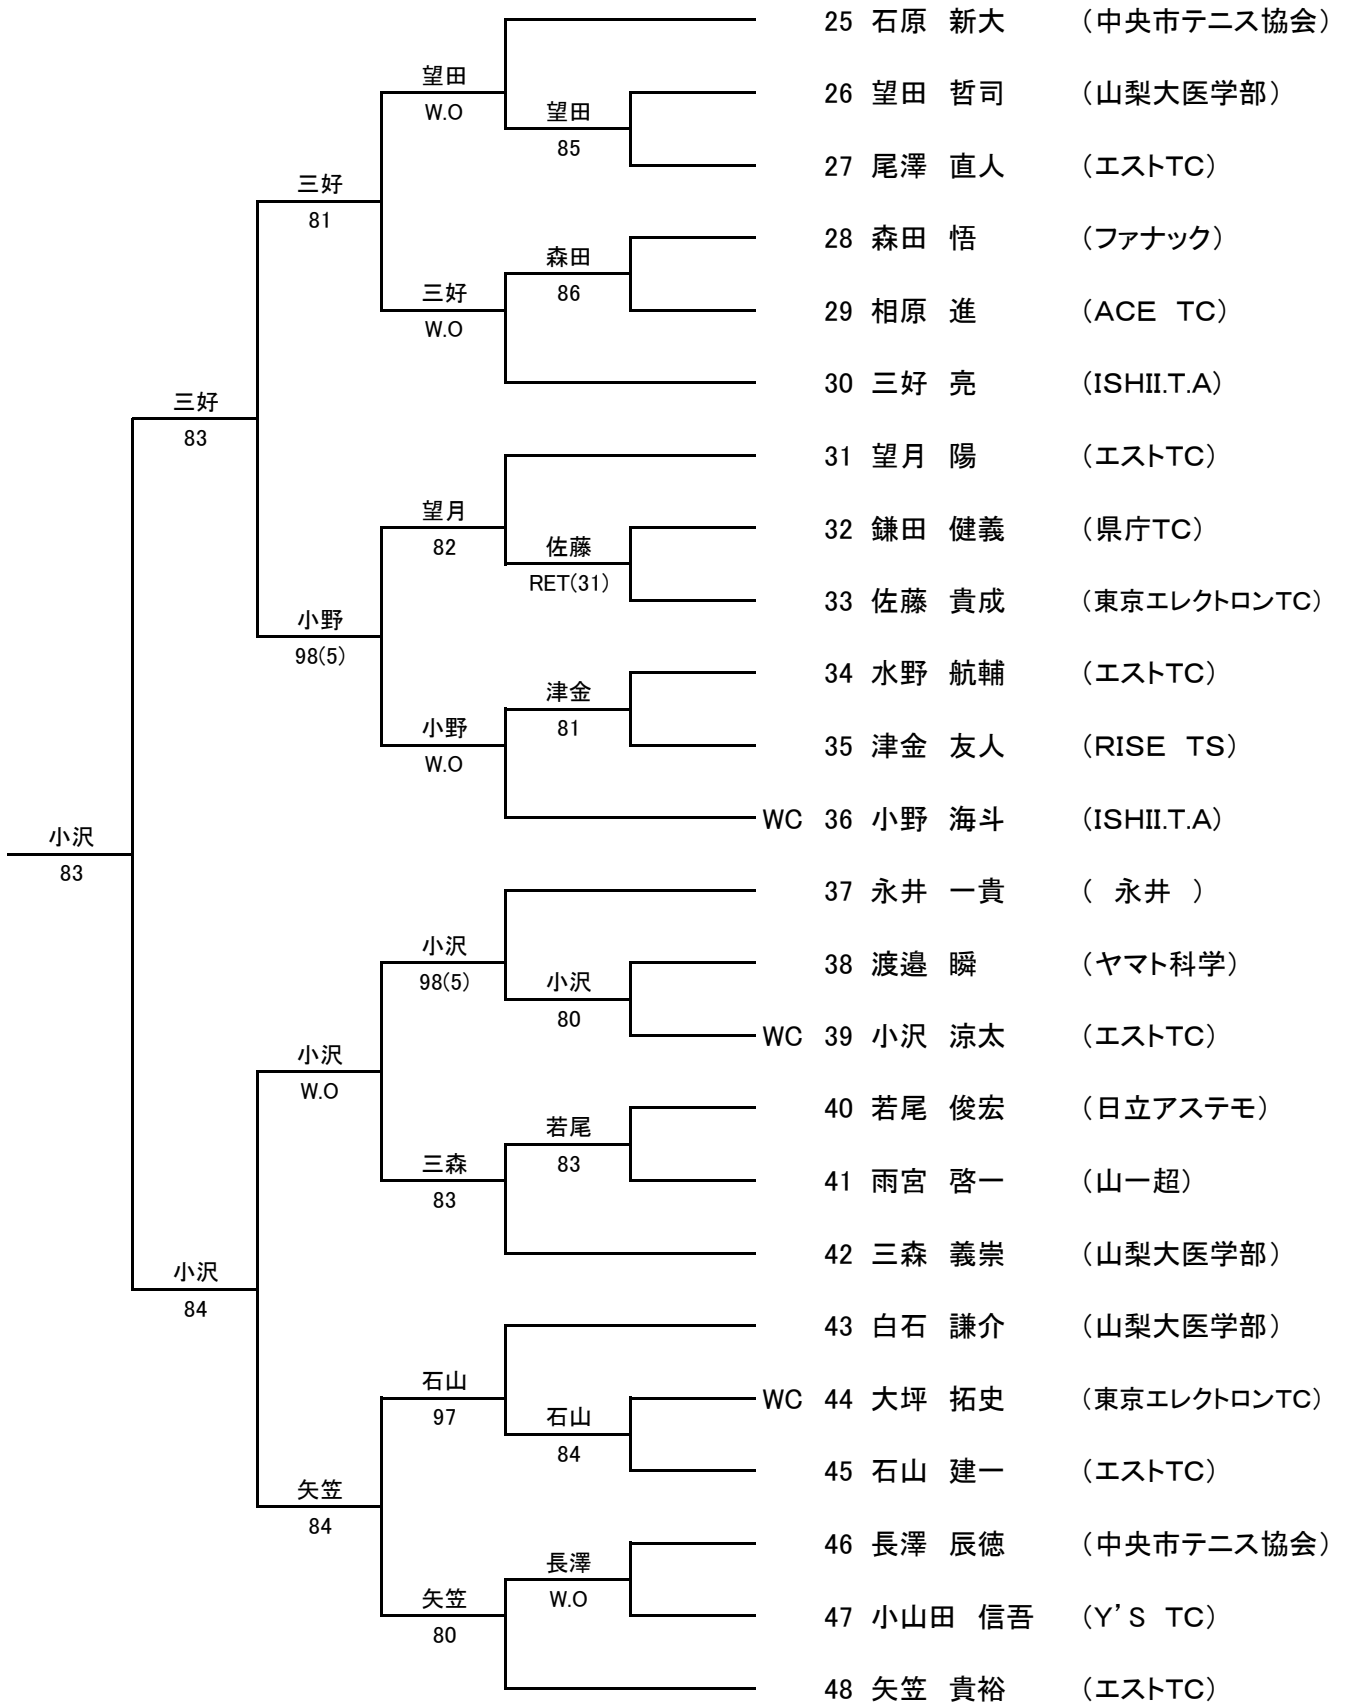

男子シングルスA級 1/2

FINAL

■ 男子シングルス A級 2/2

男子シングルスB級 1/4

FINAL

男子シングルスB級 2/4

Semi FINAL

■ 男子シングルスB級 3/4

■ 男子シングルスB級 4/4

■ 男子シングルスCDE級

- 1 岩田 恭侑 (エストTC)
- 2 森澤 晴太 (RISE TS)
- 3 山本 紘大 (ISHII.T.A)
- 4 池谷 逞斗 (エストTC)
- 5 山土井 智哉 (ISHII.T.A)
- 6 山田 周平 (ACE TC)
- 7 串松 聡太 (ISHII.T.A)
- 8 廣瀬 理世 (エストTC)
- 9 山本 絢也 (ISHII.T.A)
- 10 芦沢 遊理 (エストTC)
- 11 矢崎 太登 (RISE TS)
- 12 若尾 英磨 (ISHII.T.A)

■ 高校生男子シングルス