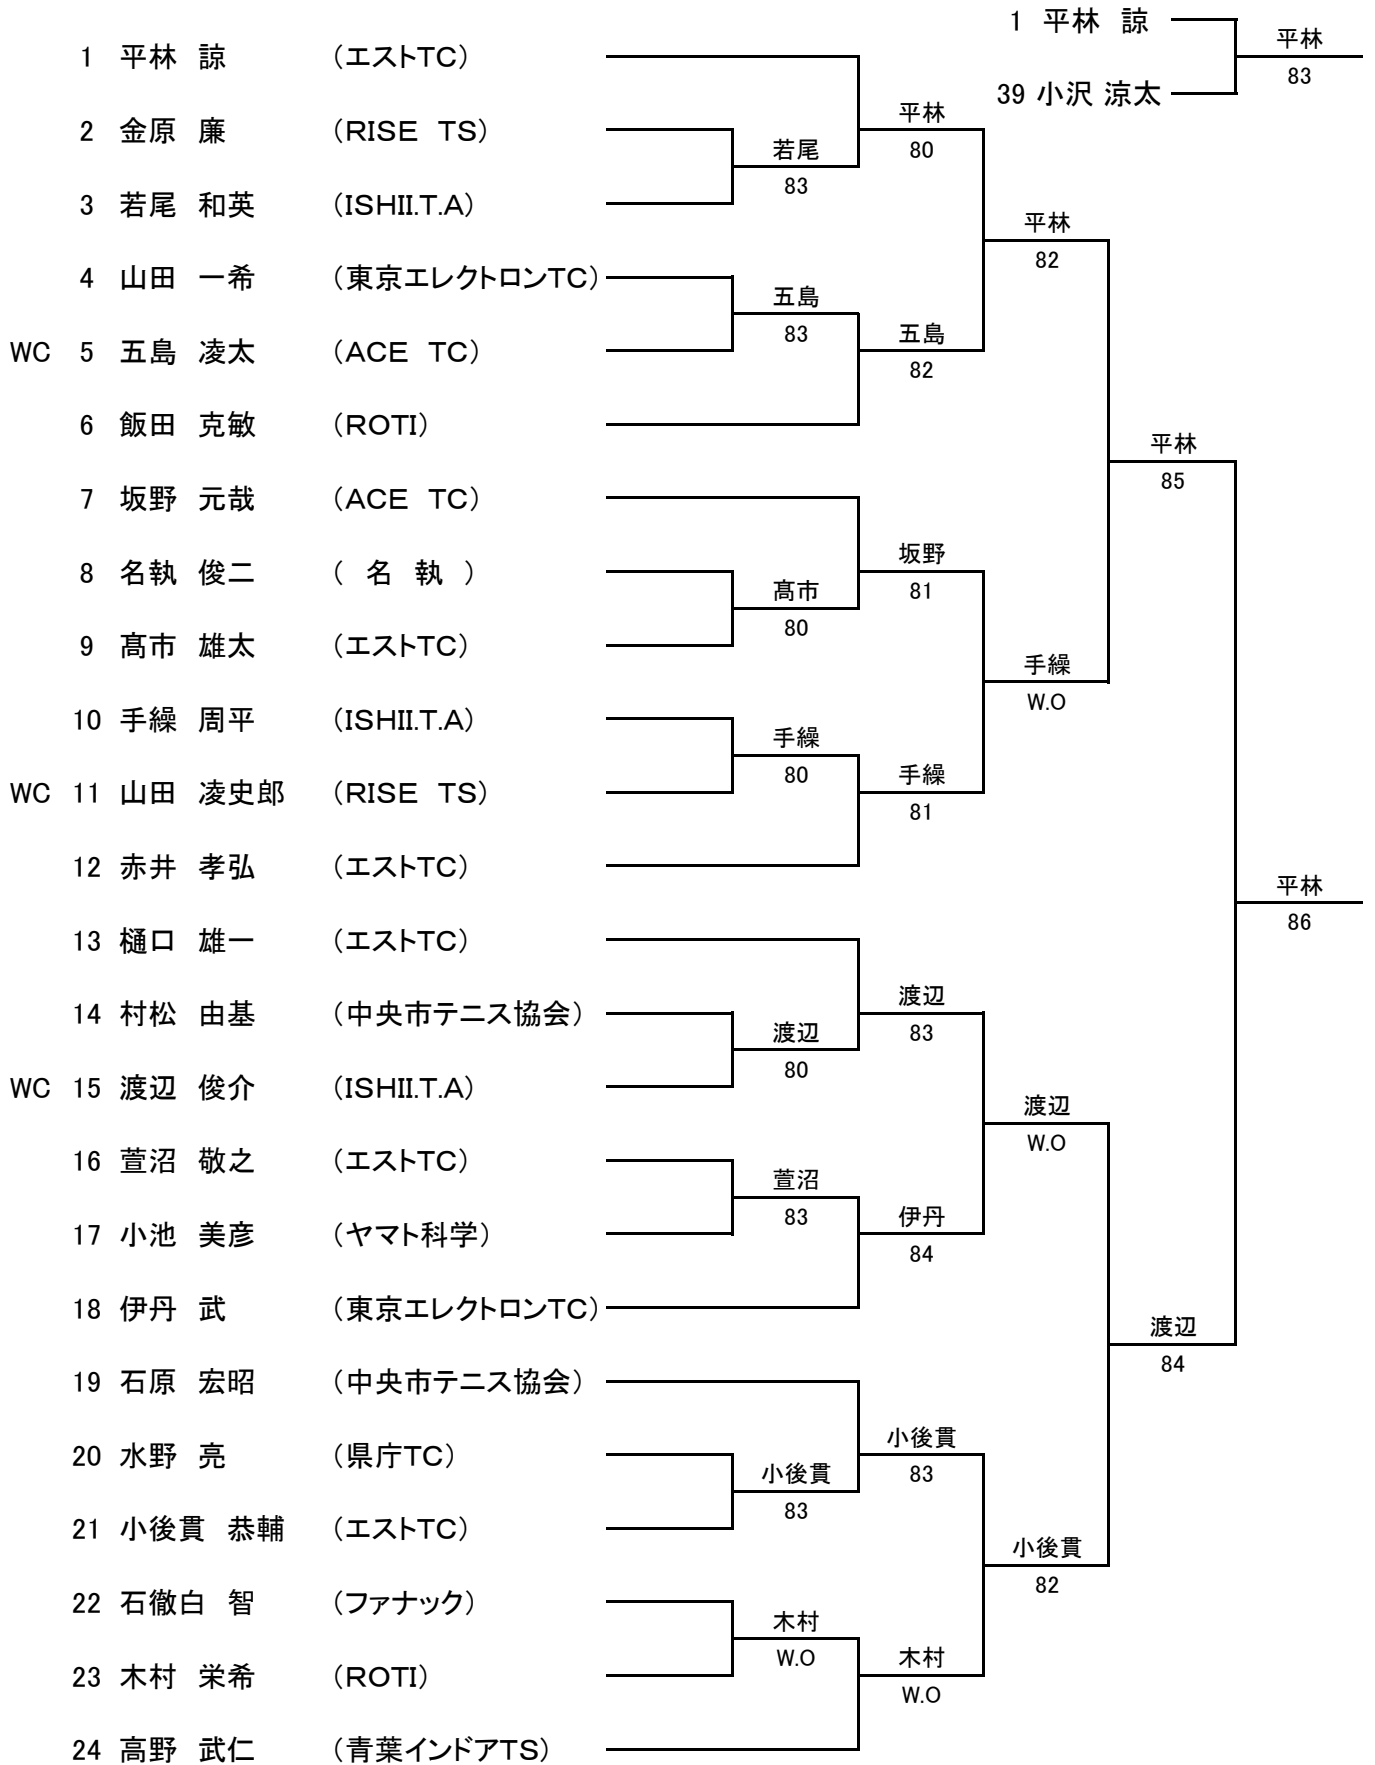

男子シングルスA級 1/2

FINAL

■ 男子シングルス A級 2/2

男子シングルスB級 1/4

FINAL

男子シングルスB級 2/4

Semi FINAL

■ 男子シングルスB級 3/4

■ 高校生男子シングルス