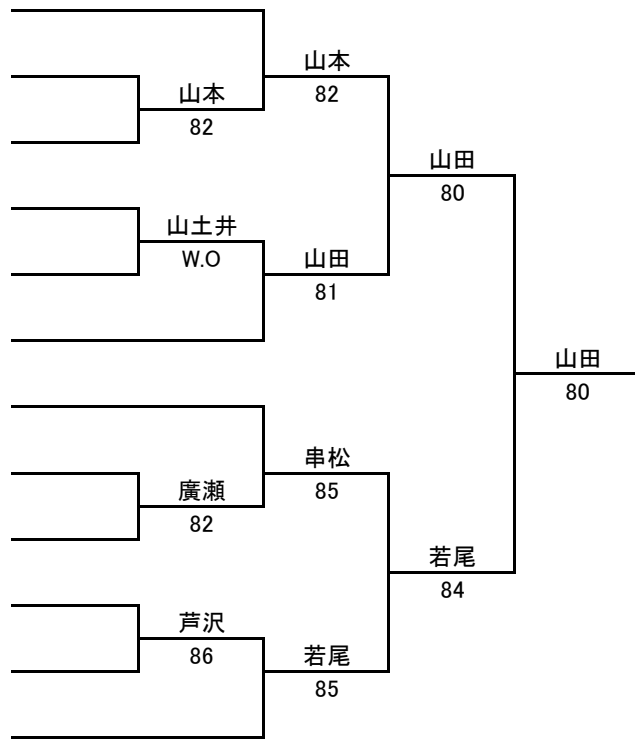

男子シングルスA級 1/2

FINAL

■ 男子シングルス A級 2/2

男子シングルスB級 1/4

FINAL

男子シングルスB級 2/4

Semi FINAL

■ 男子シングルスB級 3/4

■ 男子シングルスB級 4/4

■ 男子シングルスCDE級

- 1 岩田 恭侑 (エストTC)
- 2 森澤 晴太 (RISE TS)
- 3 山本 紘大 (ISHII.T.A)
- 4 池谷 逞斗 (エストTC)
- 5 山土井 智哉 (ISHII.T.A)
- 6 山田 周平 (ACE TC)
- 7 串松 聡太 (ISHII.T.A)
- 8 廣瀬 理世 (エストTC)
- 9 山本 絢也 (ISHII.T.A)
- 10 芦沢 遊理 (エストTC)
- 11 矢崎 太登 (RISE TS)
- 12 若尾 英磨 (ISHII.T.A)

■ 高校生男子シングルス