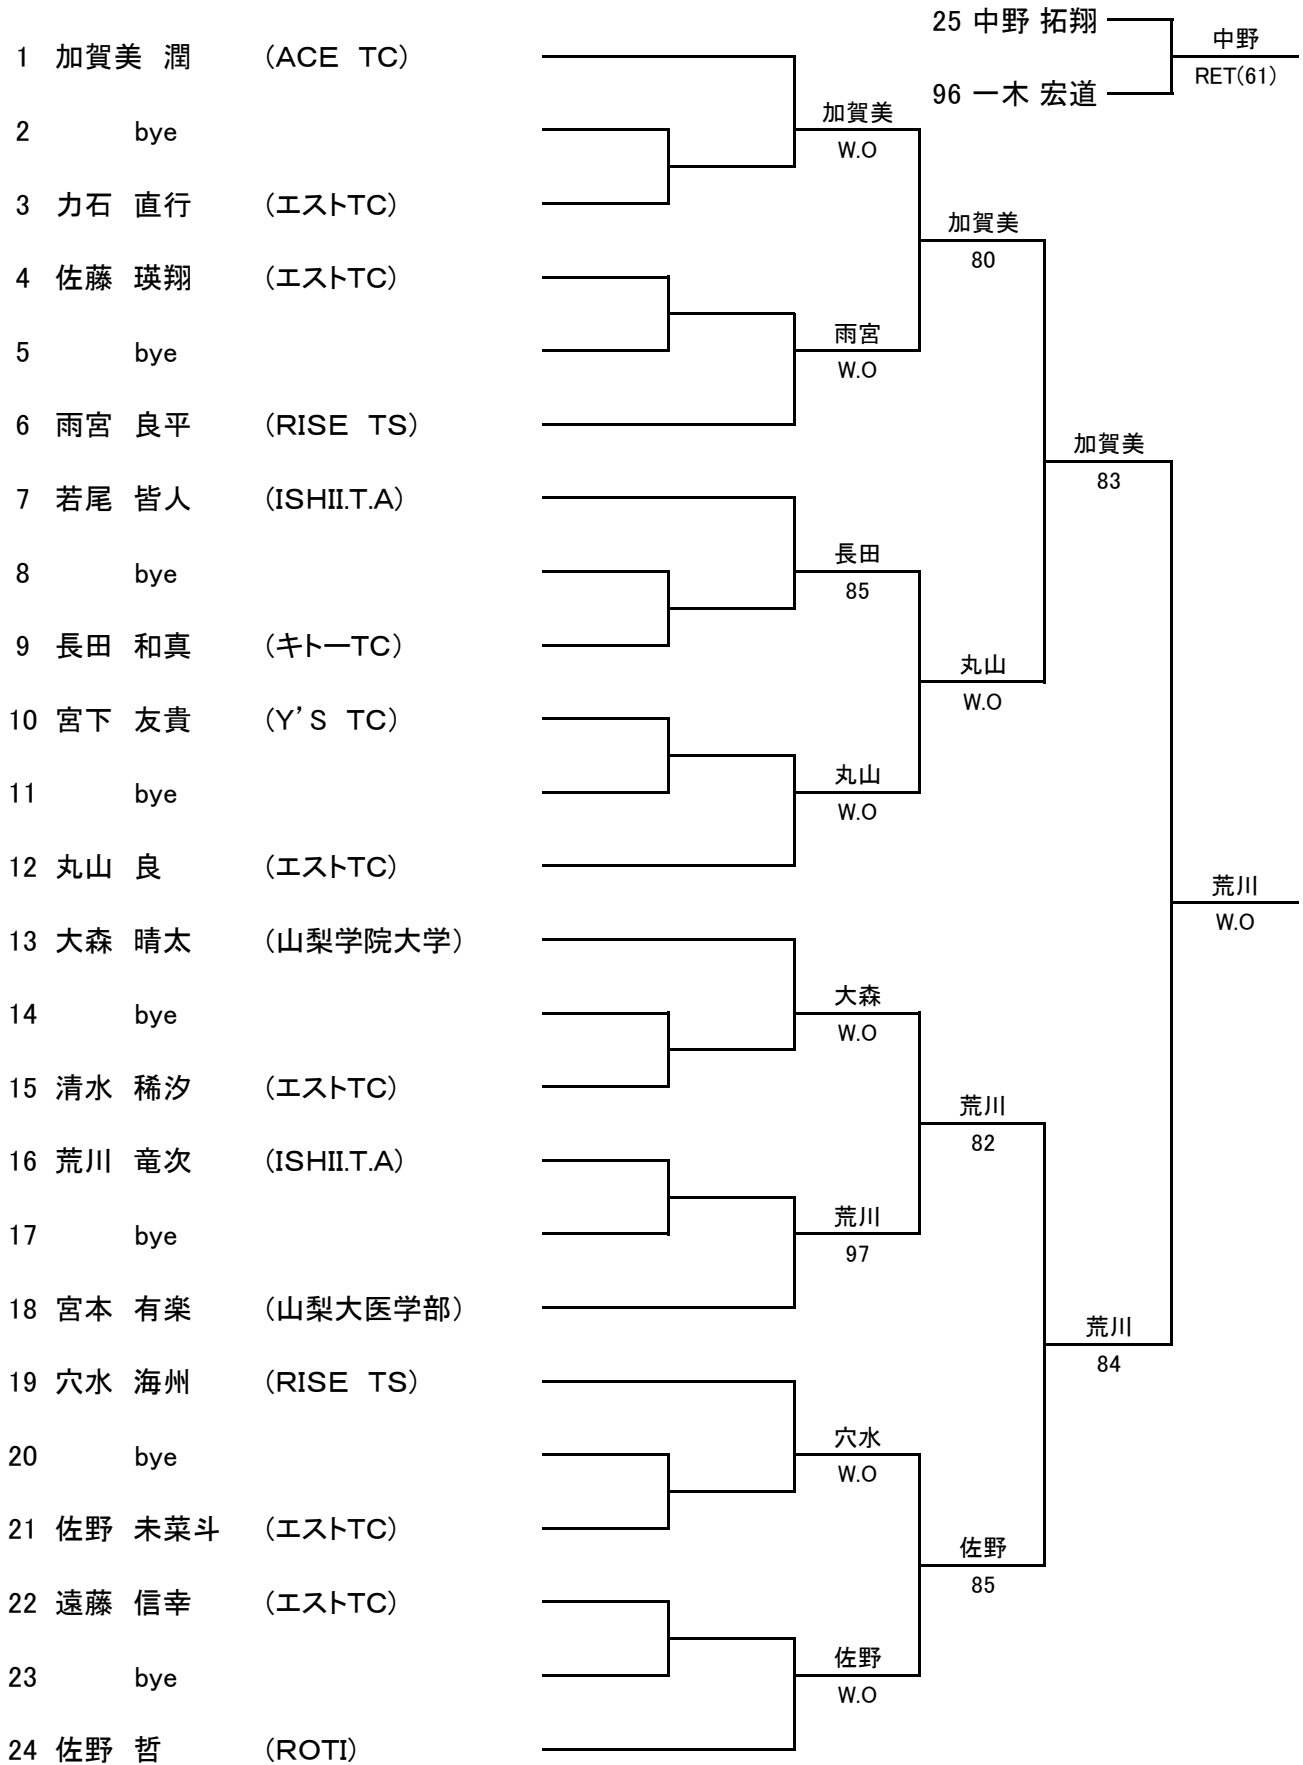

男子シングルスA級 1/2

FINAL

■ 男子シングルス A級 2/2

男子シングルスB級 1/4

FINAL

男子シングルスB級 2/4

Semi FINAL

■ 男子シングルスB級 3/4

■ 高校生男子シングルス