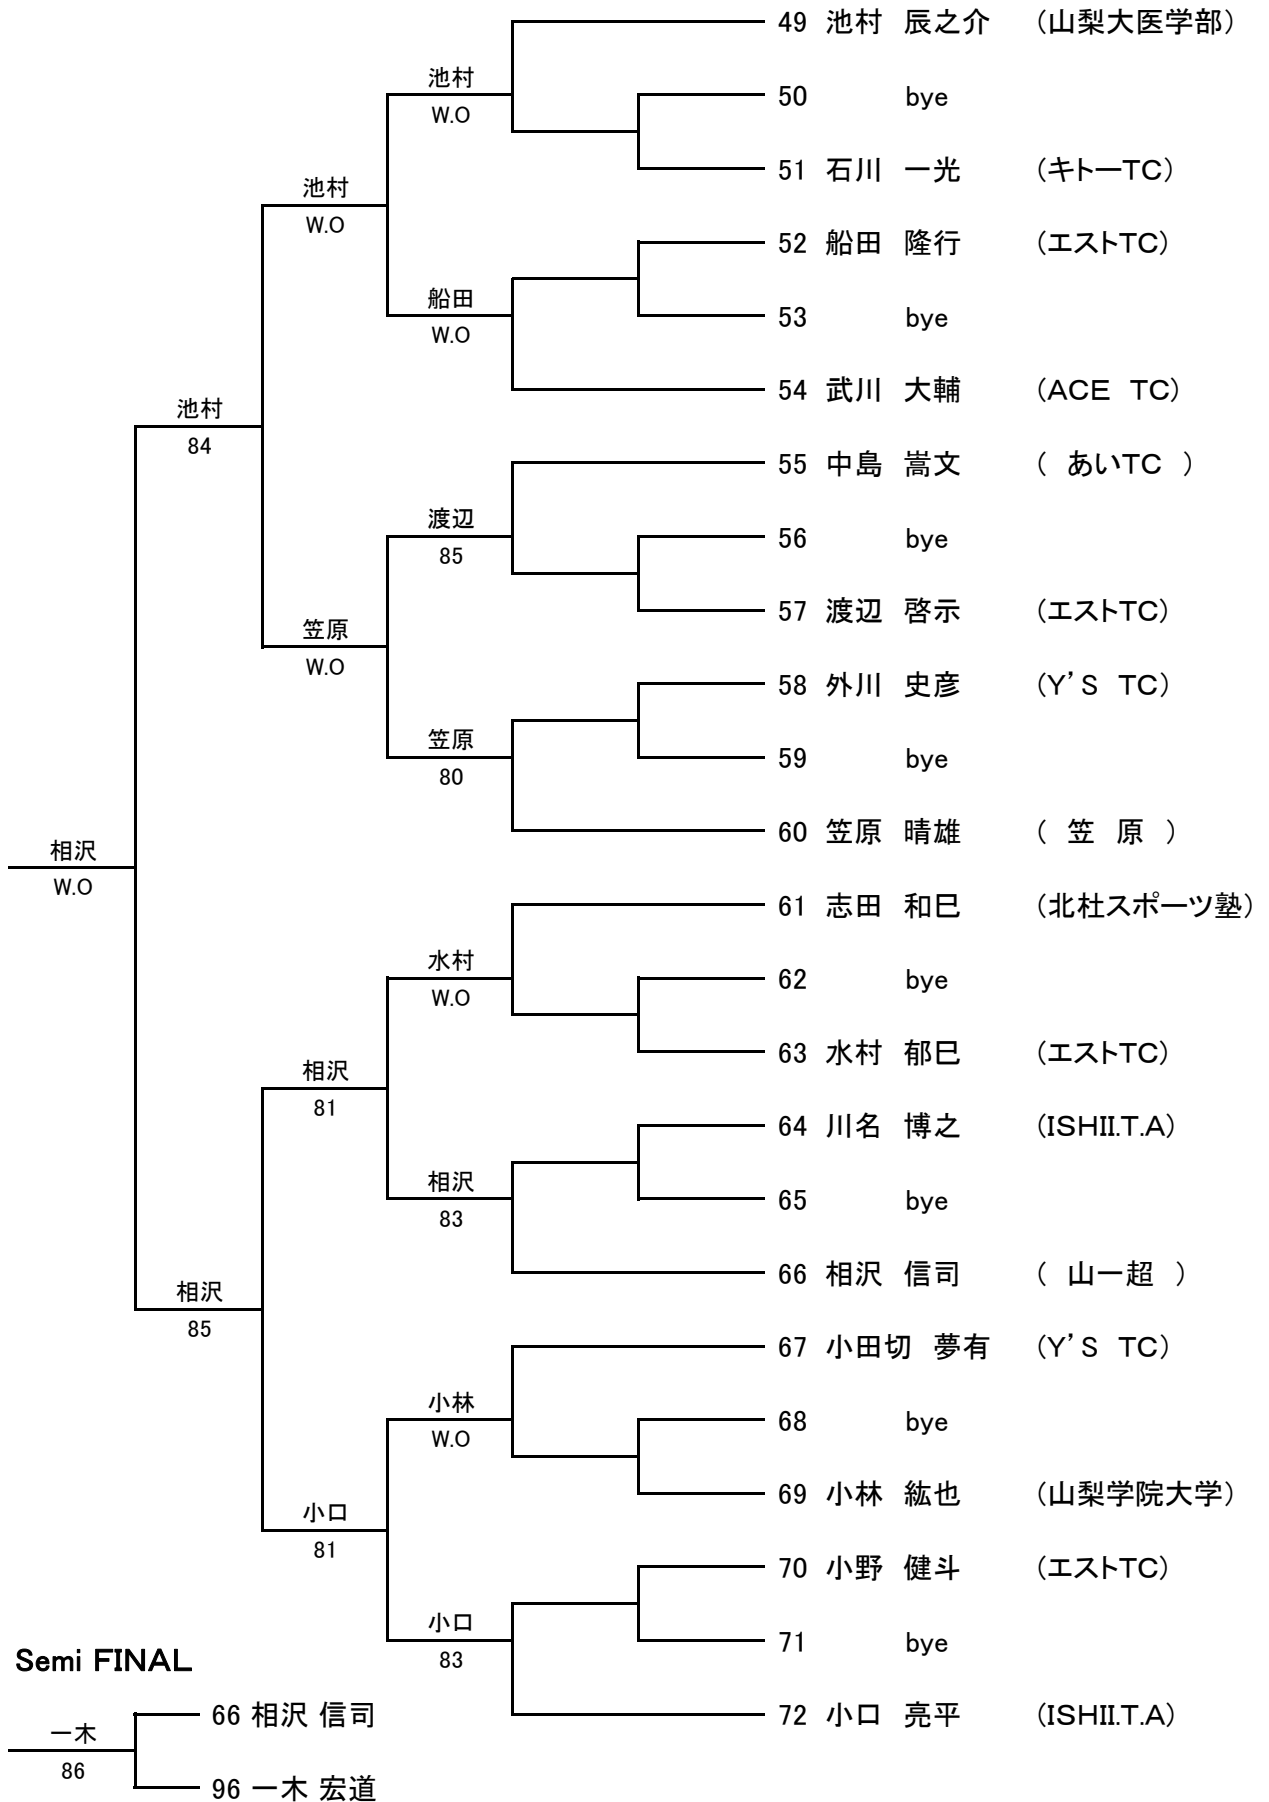

男子シングルスA級 1/2

FINAL

■ 男子シングルス A級 2/2

男子シングルスB級 1/4

FINAL

男子シングルスB級 2/4

Semi FINAL

■ 男子シングルスB級 3/4

■ 男子シングルスB級 4/4

■ 男子シングルスCDE級

- 1 岩田 恭侑 (エストTC)
- 2 森澤 晴太 (RISE TS)
- 3 山本 紘大 (ISHII.T.A)
- 4 池谷 逞斗 (エストTC)
- 5 山土井 智哉 (ISHII.T.A)
- 6 山田 周平 (ACE TC)
- 7 串松 聡太 (ISHII.T.A)
- 8 廣瀬 理世 (エストTC)
- 9 山本 絢也 (ISHII.T.A)
- 10 芦沢 遊理 (エストTC)
- 11 矢崎 太登 (RISE TS)
- 12 若尾 英磨 (ISHII.T.A)

■ 高校生男子シングルス